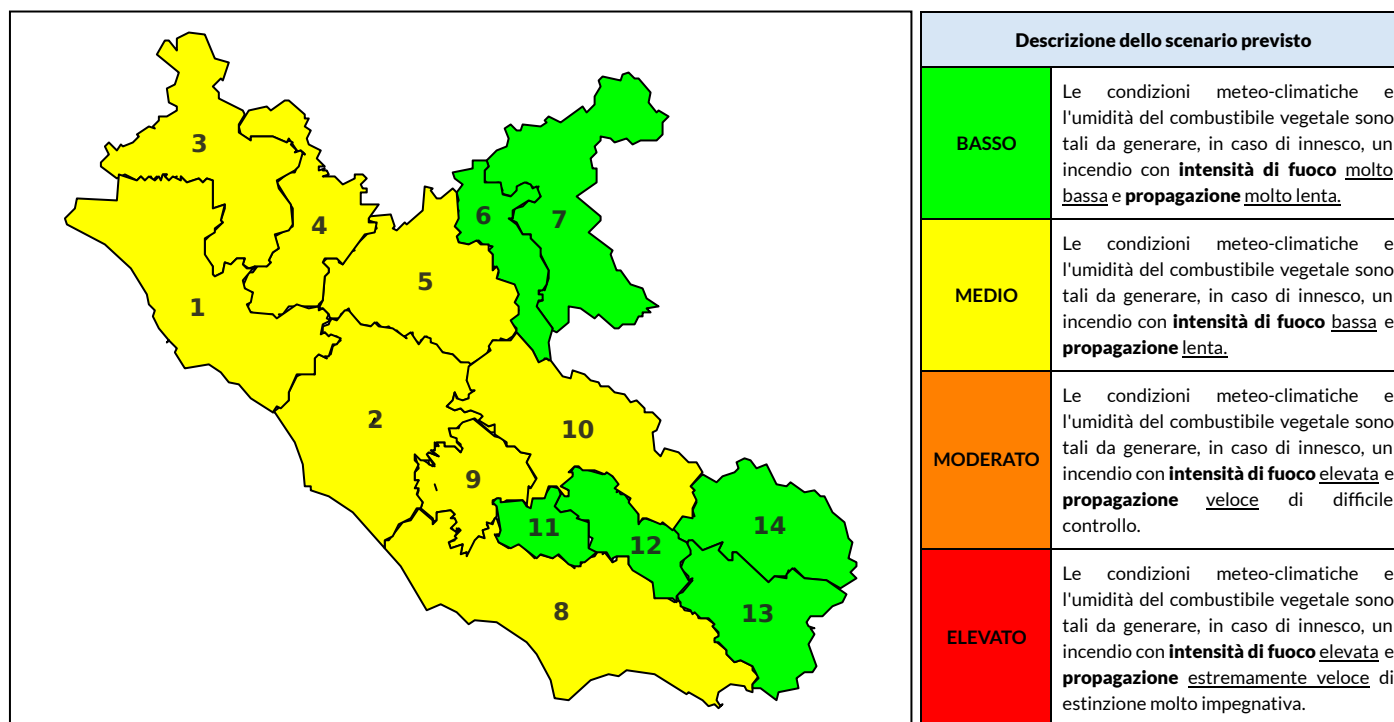

## BOLLETTINO DI PERICOLOSITA' DA INCENDI BOSCHIVI

### Previsioni per oggi 3-10-2021

Livello di pericolosità da incendio boschivo per Zona di Allerta AIB

Bollettino emesso nel periodo della campagna AIB Lazio sulla base del modello previsionale RISICOLazio, sviluppato in collaborazione con Fondazione CIMA, che fornisce un supporto per la valutazione della Pericolosità da incendio boschivo aggregata sulle Zone di Allerta AIB, approvate come parte integrante del Piano AIB Lazio 2020-2022 con DGR n° 270 del 15/05/2020. Il dettaglio della distribuzione dei Comuni nelle Zone AIB è consultabile al link <https://tinyurl.com/ZoneAIB>. Le Norme Comportamentali per la popolazione sono consultabili al link <https://tinyurl.com/NormeComportamentali>.

Zona AIB	1	2	3	4	5	6	7	8	9	10	11	12	13	14
Livello Pericolosità	MEDIO	MEDIO	MEDIO	MEDIO	MEDIO	BASSO	BASSO	MEDIO	MEDIO	MEDIO	BASSO	BASSO	BASSO	BASSO

NOTE