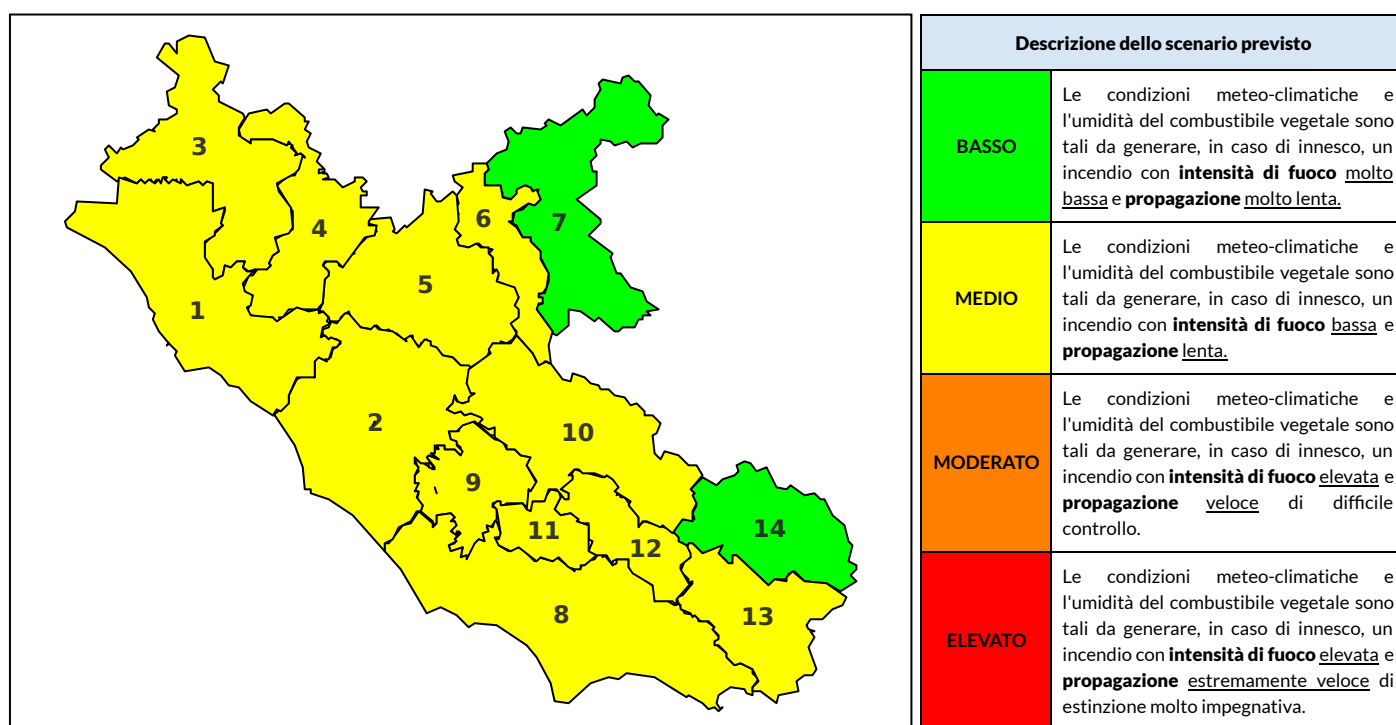

### Previsioni per oggi 3-10-2021

Livello di pericolosità da incendio boschivo per Zona di Allerta AIB

Bollettino emesso nel periodo della campagna AIB Lazio sulla base del modello previsionale RISICOLazio, sviluppato in collaborazione con Fondazione CIMA, che fornisce un supporto per la valutazione della Pericolosità da incendio boschivo aggregata sulle Zone di Allerta AIB, approvate come parte integrante del Piano AIB Lazio 2020-2022 con DGR n° 270 del 15/05/2020. Il dettaglio della distribuzione dei Comuni nelle Zone AIB è consultabile al link <https://tinyurl.com/ZoneAIB>. Le Norme Comportamentali per la popolazione sono consultabili al link <https://tinyurl.com/NormeComportamentali>.

Zona AIB	1	2	3	4	5	6	7	8	9	10	11	12	13	14
Livello Pericolosità	MEDIO	MEDIO	MEDIO	MEDIO	MEDIO	BASSO	BASSO	MEDIO	MEDIO	MEDIO	BASSO	BASSO	BASSO	BASSO

NOTE

## BOLLETTINO DI PERICOLOSITA' DA INCENDI BOSCHIVI

Zona AIB	1	2	3	4	5	6	7	8	9	10	11	12	13	14
Livello Pericolosità	MEDIO	MEDIO	MEDIO	MEDIO	MEDIO	MEDIO	BASSO	MEDIO	MEDIO	MEDIO	MEDIO	MEDIO	MEDIO	BASSO